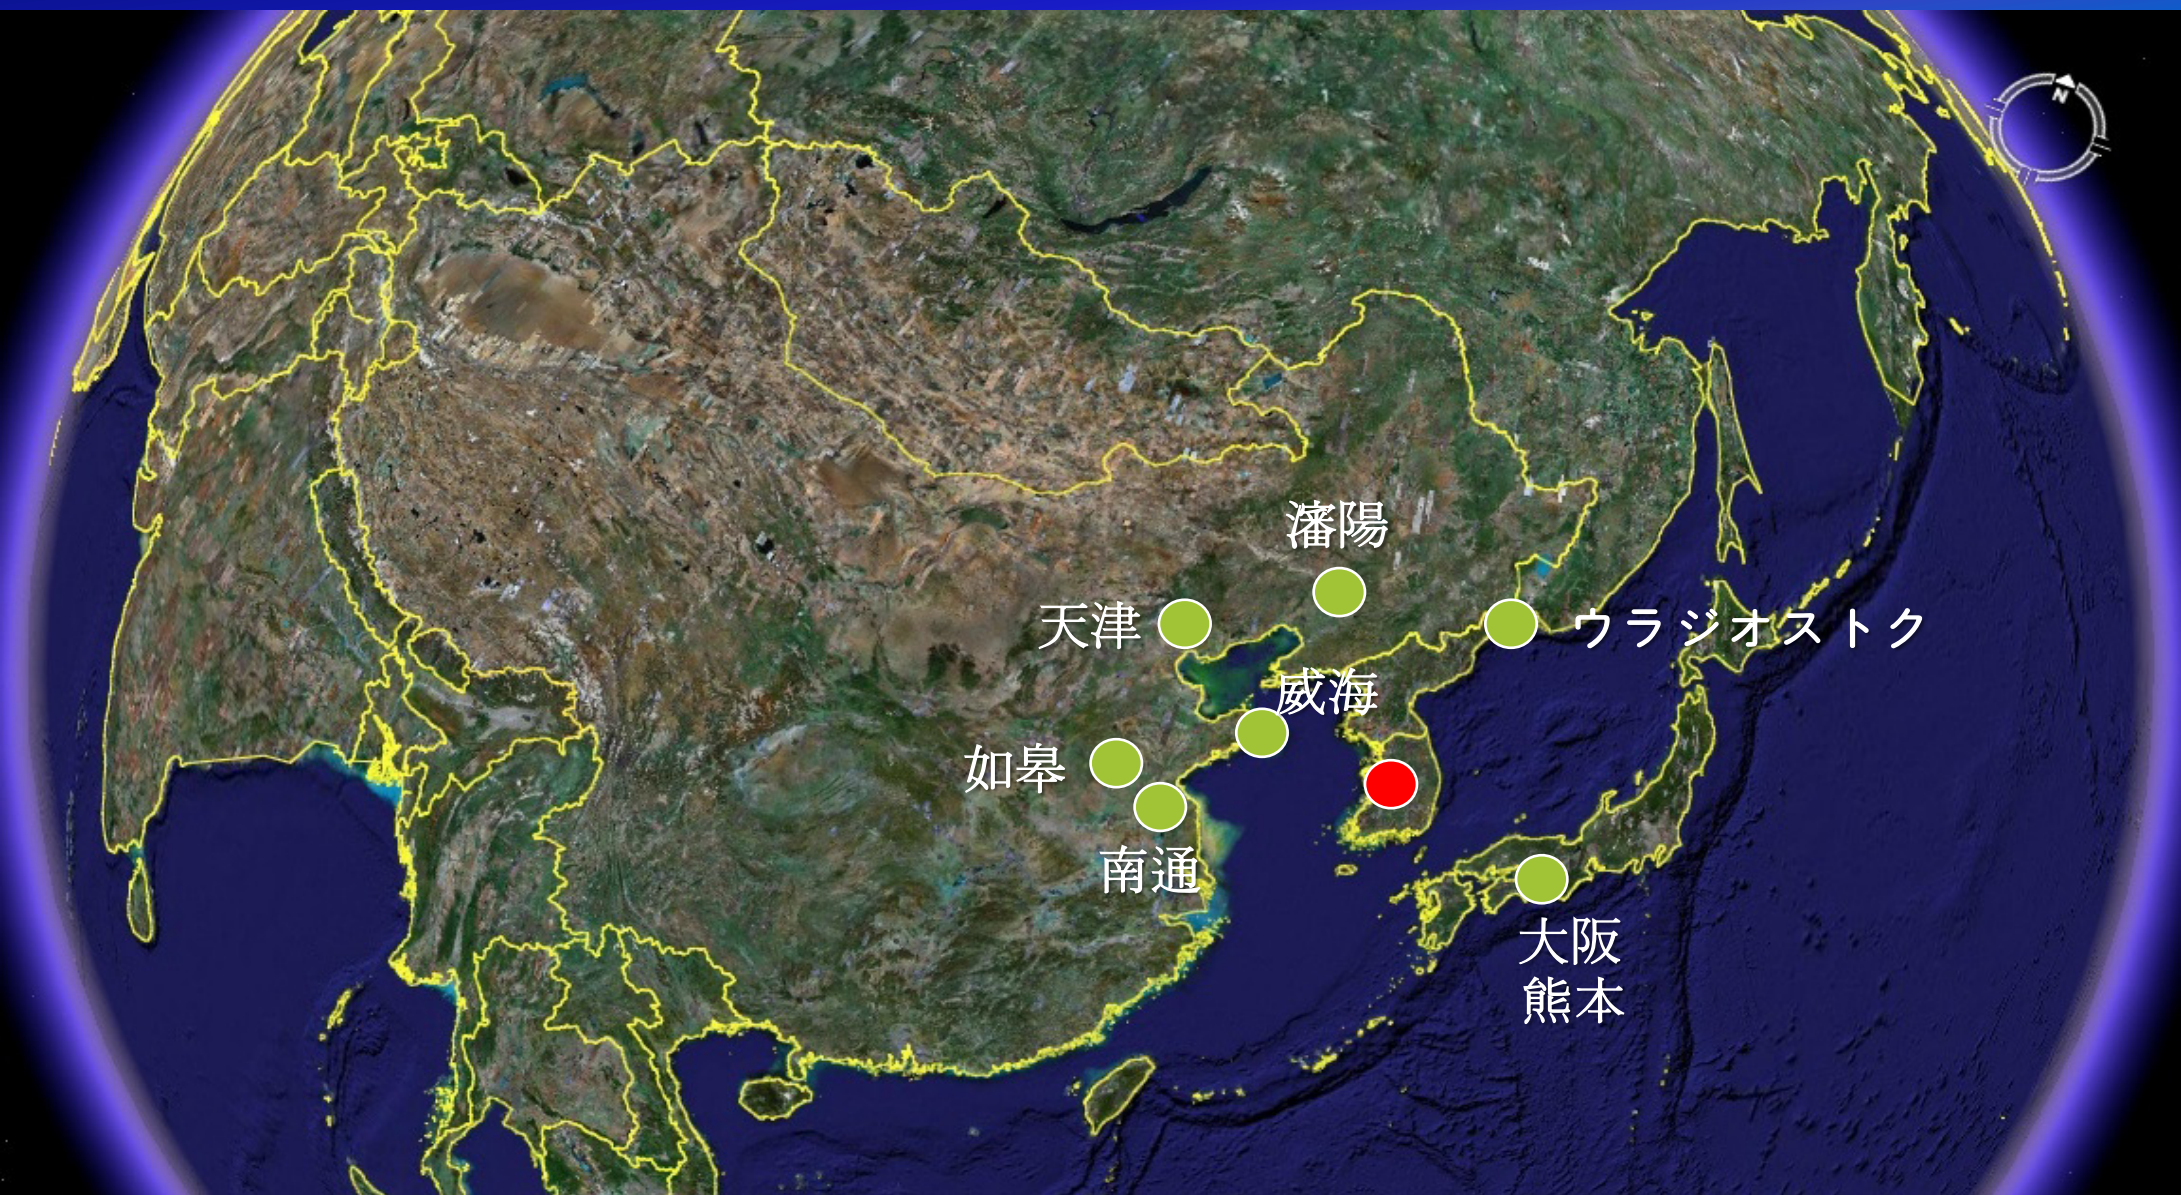

Weihai Homey GC : ゴルフ場からのために空港まで 20分距離に位してて 20分距離に位してて韓国で週末ゴルフを楽しむことができる一番相応しい所で土曜日朝飛行機で来て 18ホール, 日曜日 18ホールラウンディング後, 午後飛行機で帰国することができて済州よりもっとチープな週末ゴルフコースで積極勸奨します.

NANJING ZHONGSHAN INTERNATIONAL GOLF

CHINA 27 Holes

WEIHAI HOMEY GOLF CLUB

CHINA 36 Holes

グローバルプロジェクト

SPA / THEME PARK RESORT MASTER PLANE

威海

March, 2008

SPA / THEME PARK RESORT MASTER PLANE

威海